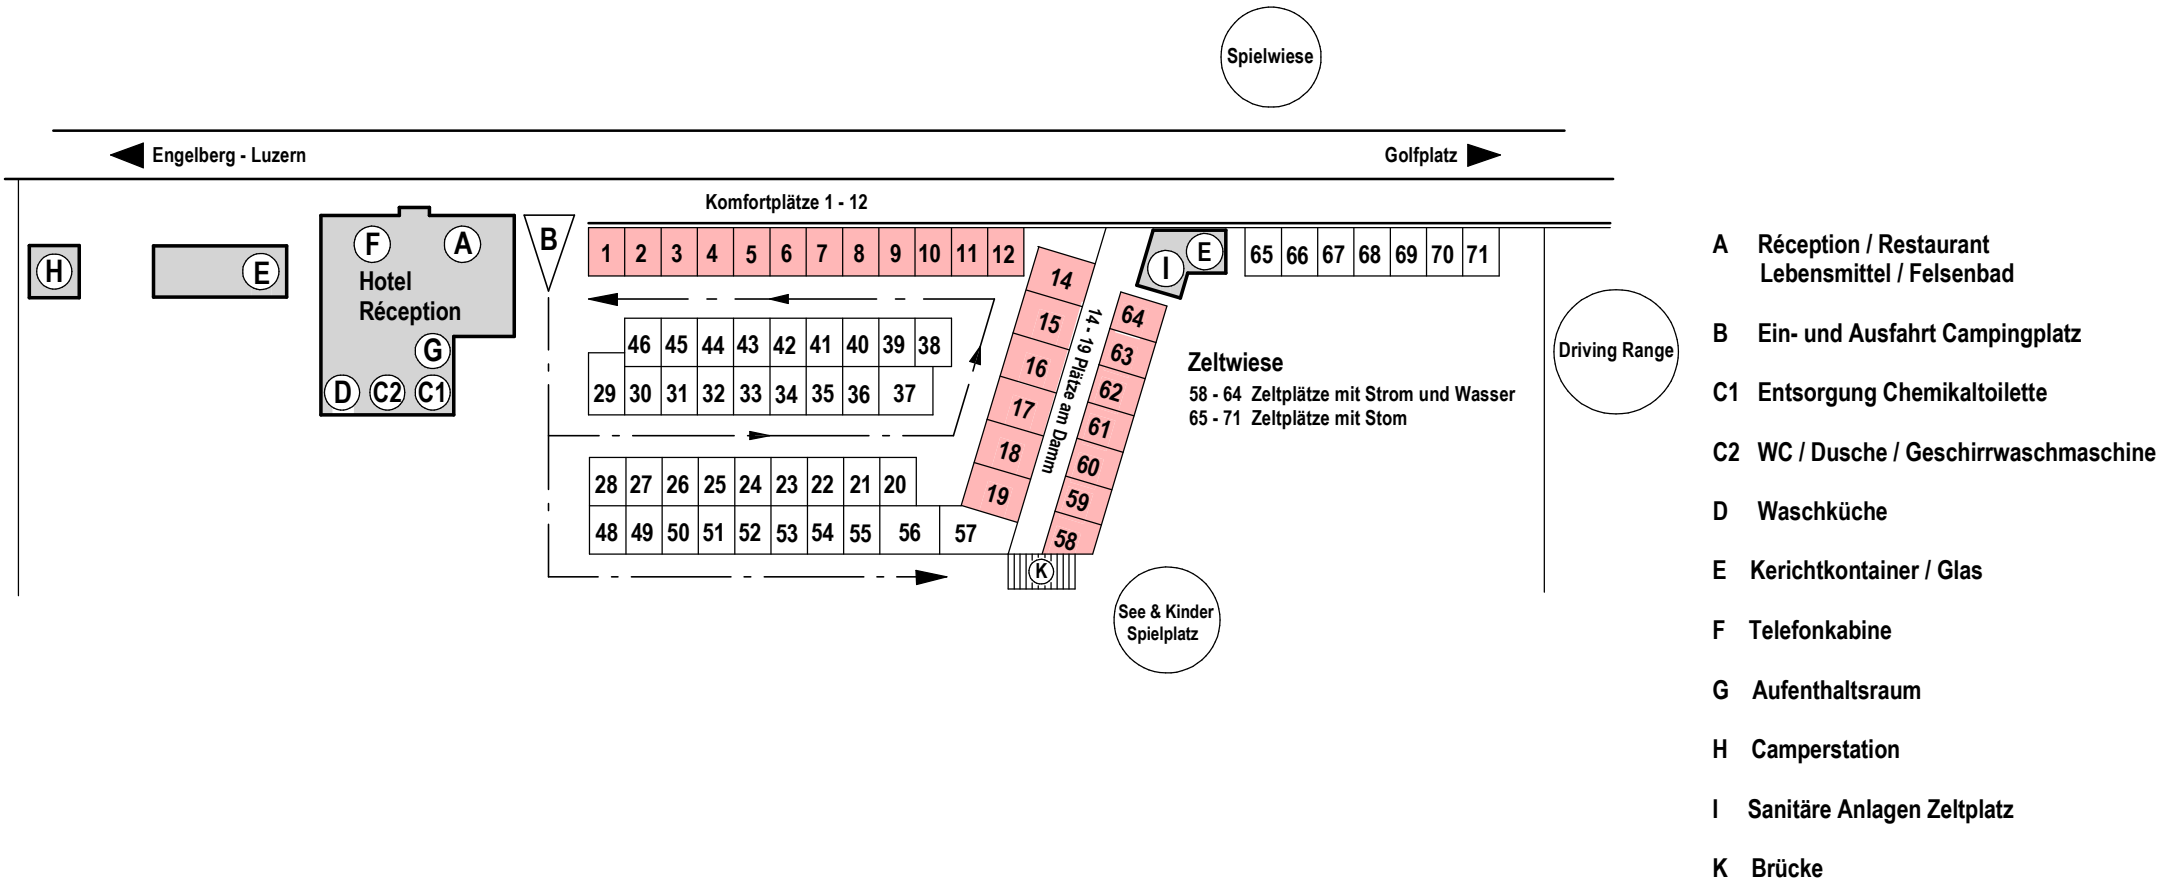

Stellplatzplan Sommer Camping Eienwäldli - Engelberg

Information für Reservationen

Sie können uns mit Ihrer Reservation die gewünschte Kategorie (zB Komfortstellplatz / Platz am Damm oder Zeltplatz mit Strom und Wasser) angeben. Wir können aber keine fixen Parzellennummern reservieren. Nach Möglichkeit nehmen wir aber gerne Rücksicht auf Ihre Wunschparzelle. Wenn Sie keine Kategorie angeben, werden wir Ihnen einen normalen Stellplatz reservieren.